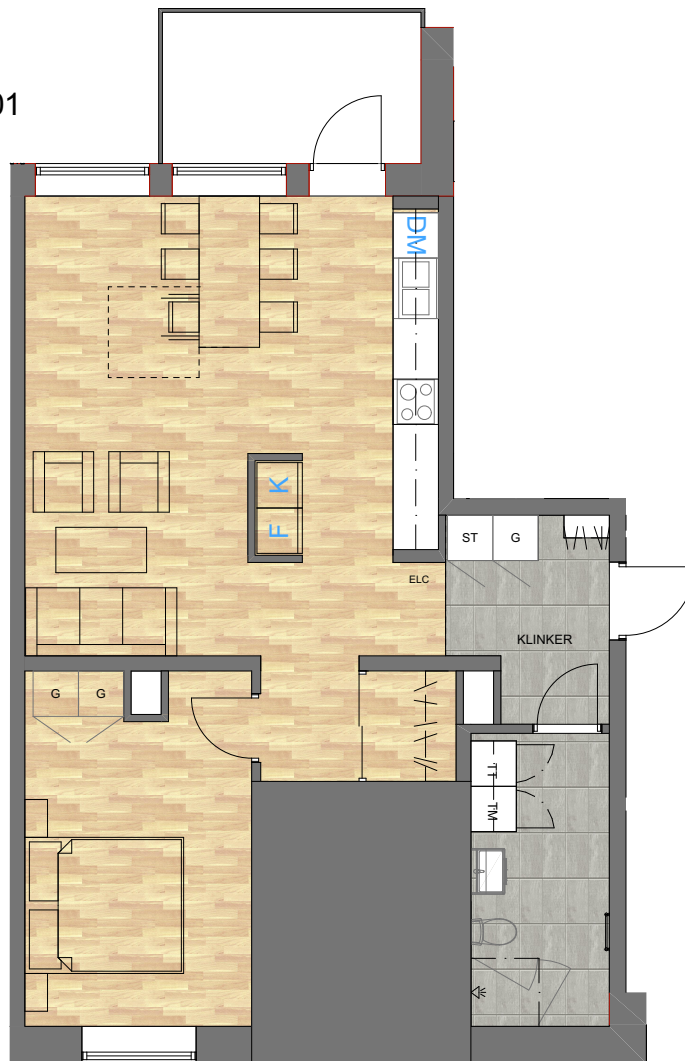

STATIONSHUSET BÅSTAD

Stinsvägen 5
2 ROK 66 m²

PLAN 2 - LÄGENHET 28-05-1101

SKALA 1:100 A4

SKALA 1:100

TECKENFÖRKLARINGAR

G	=	GARDEROB
ST	=	STÅD
DM	=	DISKMASKIN
K/F	=	KYL/FRYS
TM/TT	=	TVÄTTMASKIN/TORKTUMLARE

	HÄLL+UGN
	HANDFAT MED KOMMOD/SPEGELSKÅP
	HANDDUKSTORK
	KLINKER
	PARKETT (EK 3-STAVS)

INRE KUSTVÄGEN

STINSVÄGEN