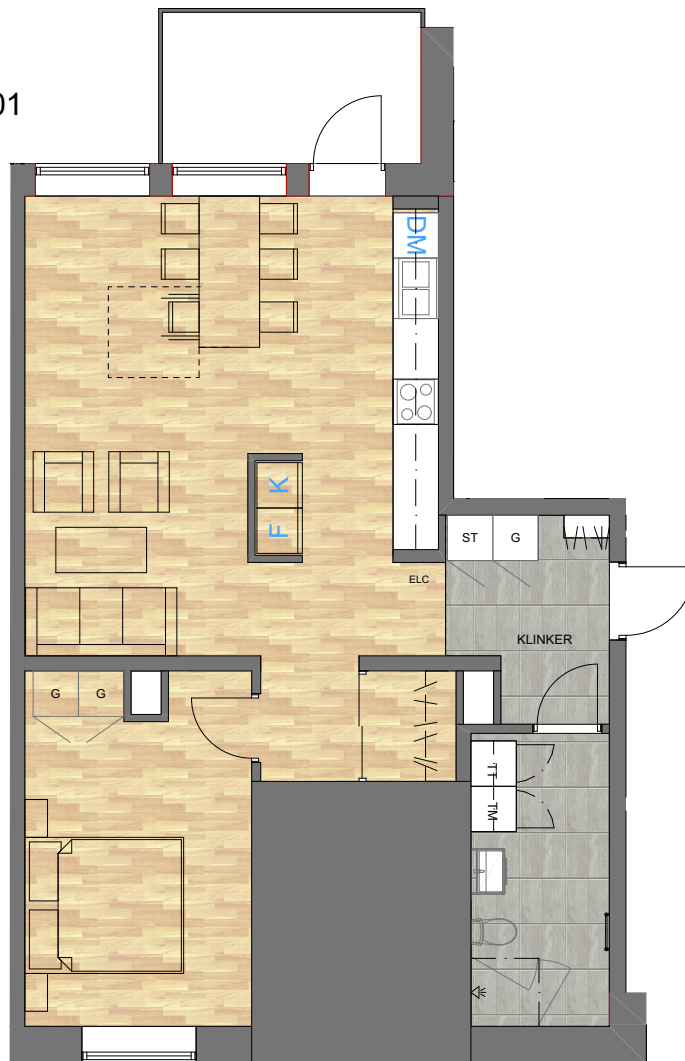

# STATIONSHUSET BÅSTAD

Stinsvägen 5  
2 ROK 66 m<sup>2</sup>

PLAN 3 - LÄGENHET 28-05-1201

SKALA 1:100 A4

SKALA 1:100

## TECKENFÖRKLARINGAR

G	=	GARDEROB
ST	=	STÅD
DM	=	DISKMASKIN
K/F	=	KYL/FRYS
TM/TT	=	TVÄTTMASKIN/TORKTUMLARE

	HÄLL+UGN
	HANDFAT MED KOMMOD/SPEGELSKÅP
	HANDDUKSTORK
	KLINKER
	PARKETT (EK 3-STAVS)

INRE KUSTVÄGEN