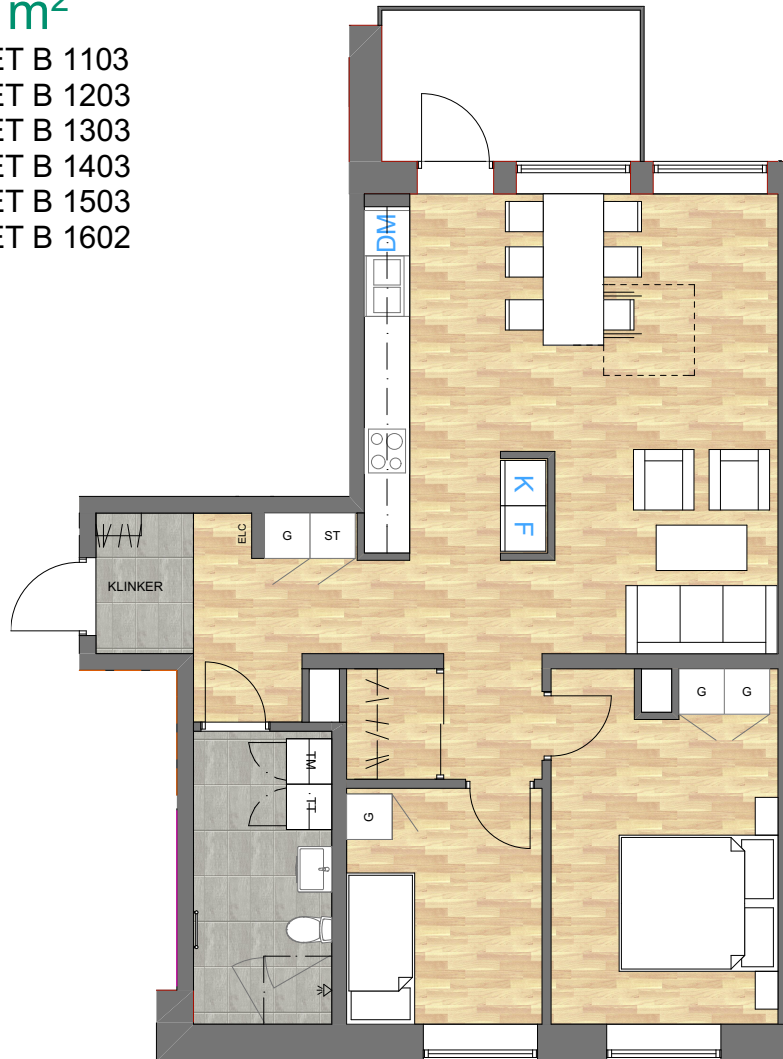

STATIONSHUSET BÅSTAD

3 ROK 77,2 m²

PLAN 2 - LÄGENHET B 1103
PLAN 3 - LÄGENHET B 1203
PLAN 4 - LÄGENHET B 1303
PLAN 5 - LÄGENHET B 1403
PLAN 6 - LÄGENHET B 1503
PLAN 7 - LÄGENHET B 1602

SKALA 1:100 A4

SKALA 1:100

TECKENFÖRKLARINGAR

G	=	GARDEROB
ST	=	STÄD
DM	=	DISKMASKIN
K/F	=	KYL/FRYS
TM/TT	=	TVÄTTMASKIN/TORKTUMLARE

	HÄLL+UGN
	HANDFAT MED KOMMOD/SPEGELSKÅP
	HANDDUKSTORK
	KLINKER
	PARKETT (EK 3-STAVS)

INRE KUSTVÄGEN