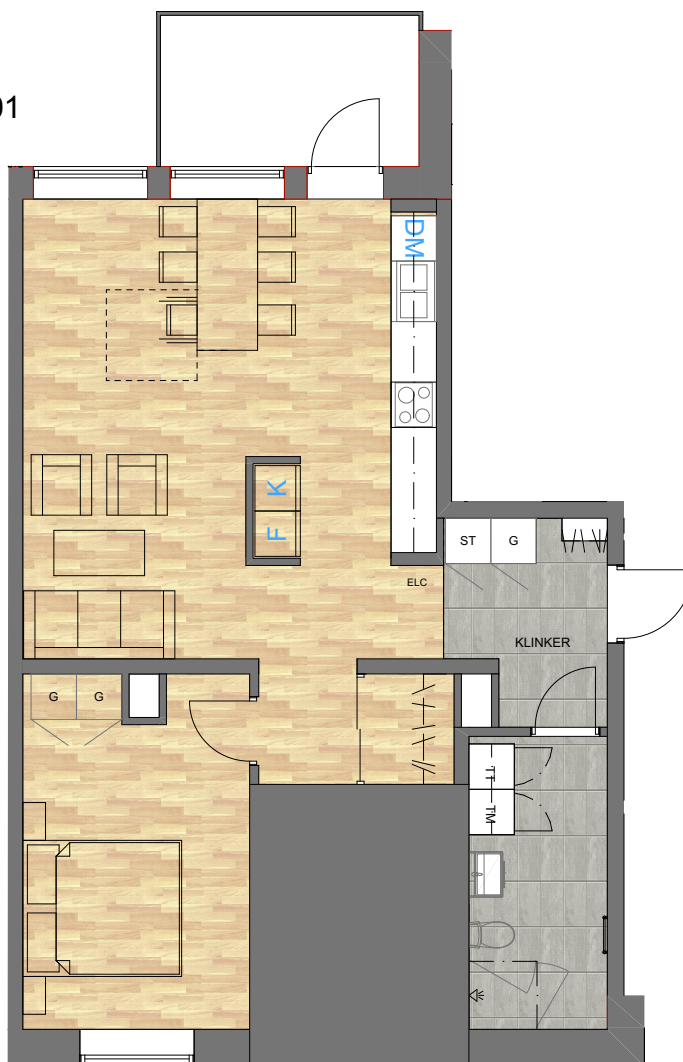

STATIONSHUSET BÅSTAD

Stinsvägen 5

2 ROK 66 m²

PLAN 5 - LÄGENHET 28-05-1401

SKALA 1:100 A4

SKALA 1:100

TECKENFÖRKLARINGAR

G	=	GARDEROB
ST	=	STÅD
DM	=	DISKMASKIN
K/F	=	KYL/FRYS
TM/TT	=	TVÄTTMASKIN/TORKTUMLARE

	HÄLL+UGN
	HANDFAT MED KOMMOD/SPEGELSKÅP
	HANDDUKSTORK
	KLINKER
	PARKETT (EK 3-STAVS)

INRE KUSTVÄGEN

STINSVÄGEN