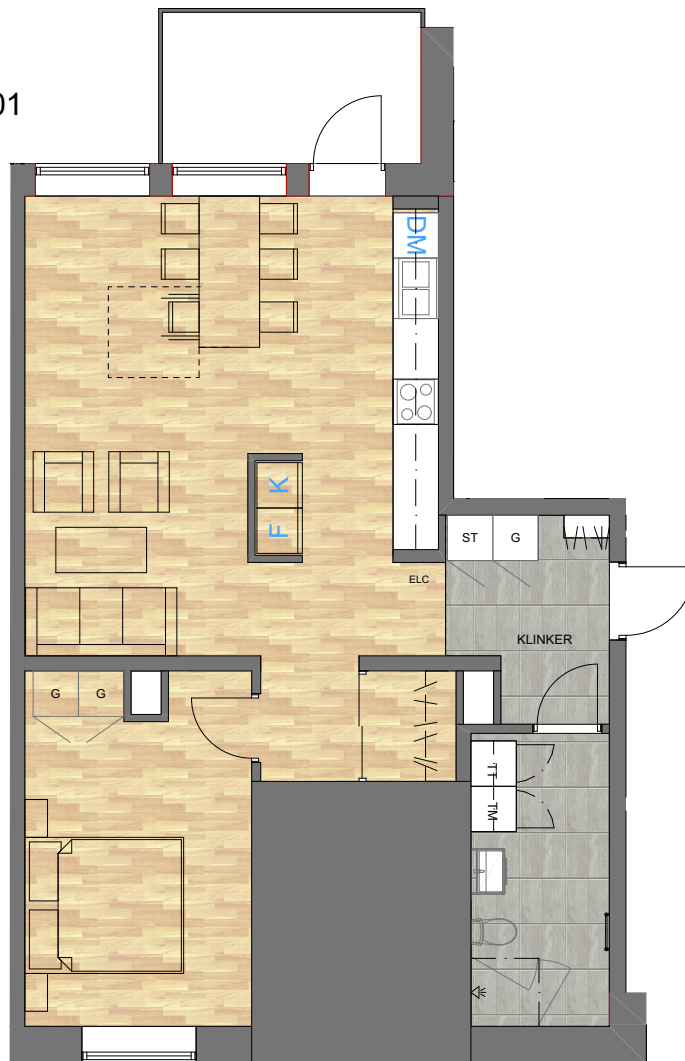

STATIONSHUSET BÅSTAD

Stinsvägen 5
2 ROK 66 m²

PLAN 6 - LÄGENHET 28-05-1501

SKALA 1:100 A4

SKALA 1:100

TECKENFÖRKLARINGAR

G	=	GARDEROB
ST	=	STÅD
DM	=	DISKMASKIN
K/F	=	KYL/FRYS
TM/TT	=	TVÄTTMASKIN/TORKTUMLARE

	HÄLL+UGN
	HANDFAT MED KOMMOD/SPEGELSKÅP
	HANDDUKSTORK
	KLINKER
	PARKETT (EK 3-STAVS)

INRE KUSTVÄGEN

STINSVÄGEN