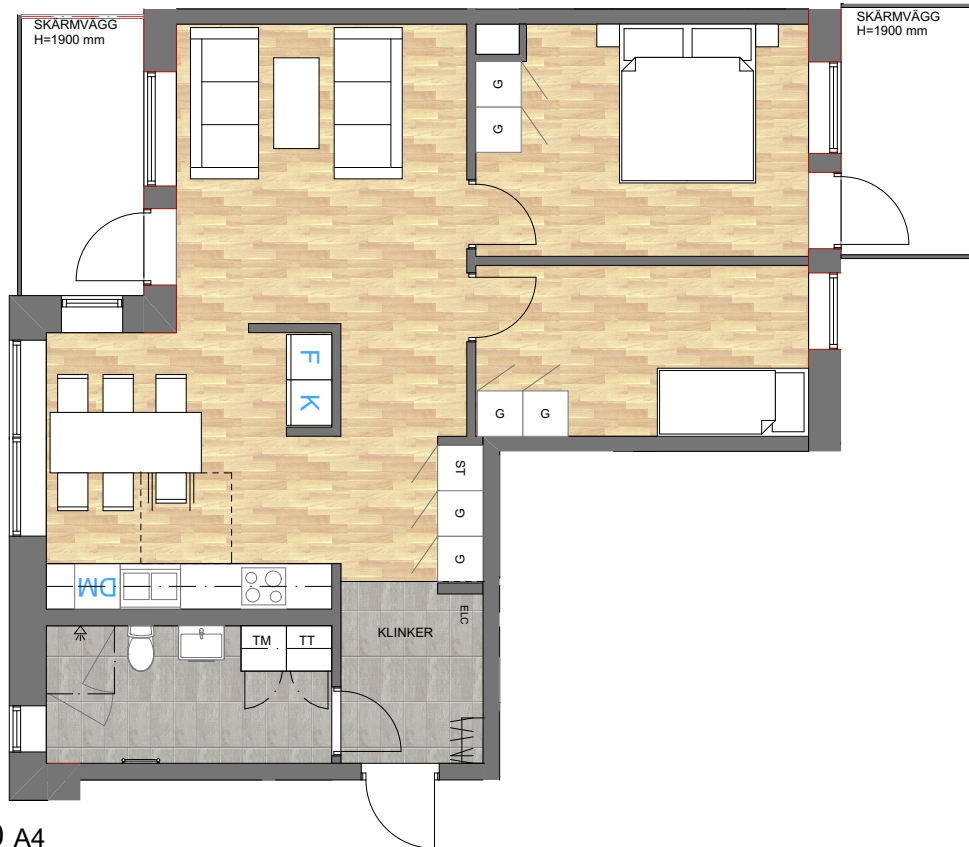

STATIONSHUSET BÅSTAD

3 ROK 72,5 m²

- PLAN 2 - LÄGENHET C 1101
- PLAN 3 - LÄGENHET C 1201
- PLAN 4 - LÄGENHET C 1301
- PLAN 5 - LÄGENHET C 1401
- PLAN 6 - LÄGENHET C 1501
- PLAN 7 - LÄGENHET C 1601

SKALA 1:100 A4

SKALA 1:100

TECKENFÖRKLARINGAR

- G = GARDEROB
- ST = STÄD
- DM = DISKMASKIN
- K/F = KYL/FRYS
- TM/TT = TVÄTTMASKIN/TORKTUMLARE

- HÄLL+UGN
- HANDFAT MED KOMMOD/SPEGELSKÅP
- HANDDUKSTORK
- KLINKER
- PARKETT (EK 3-STAVS)